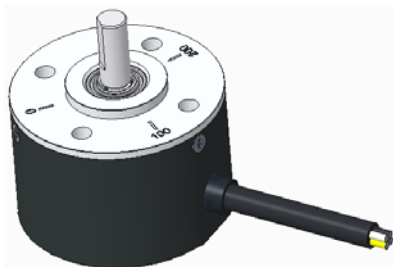

SOUNDWELL®

http://soundwell-cn.com

MR42 Series
Magnetic sensitive
potentiometers

企业微信，扫码有惊喜

升威官网，发现更多产品

MODEL 品名

DIMENSIONS 尺寸

UNIT:mm

MR4201GO

规格

转动力矩	1mN.m
惯性力矩	1×10^{-6} kg.m ²
电气角度	200°
工作电压	4.5~5.5V
工作电流	12mA
使用温度	-40°C~85°C
储存温度	-40°C~85°C

3D view

接线方式:

线色	棕	黑	绿	黄
SIGNAL	VCC(+5V)	GND	输出信号 1	输出信号 2

MR42 输出示意图