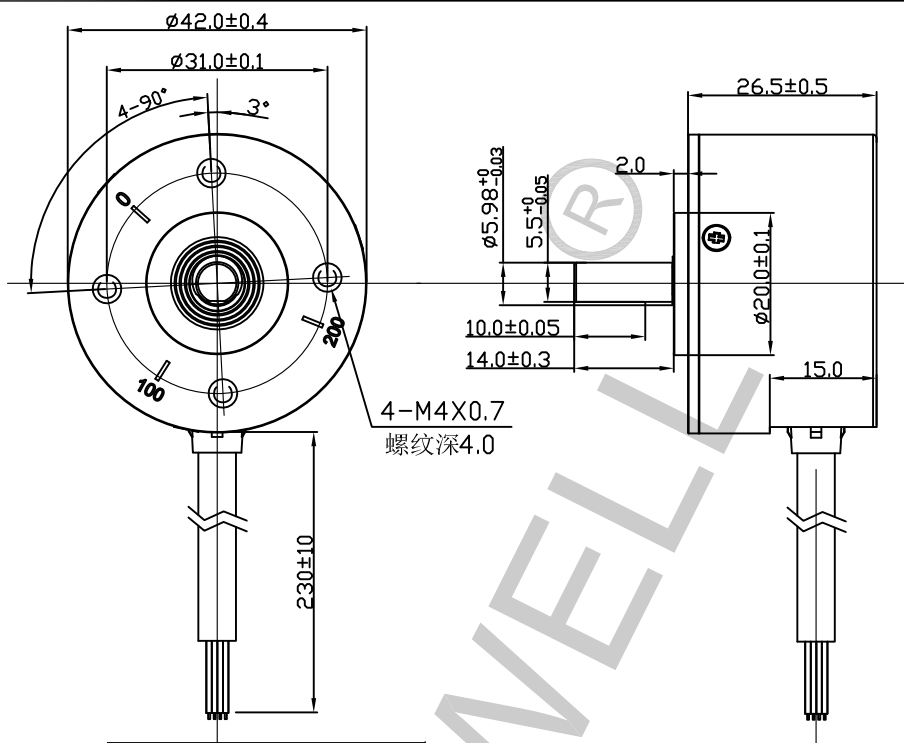

SOUNDWELL®

http://soundwell-cn.com

MR42 Series
Magnetic sensitive
potentiometers

企业微信，扫码有惊喜

升威官网，发现更多产品

MODEL 品名

DIMENSIONS 尺寸

UNIT:mm

MR4201GO

规格

转动力矩	1mN.m
惯性力矩	1×10^{-6} kg.m ²
电气角度	200°
工作电压	4.5~5.5V
工作电流	12mA
使用温度	-40°C~85°C
储存温度	-40°C~85°C

3D view

接线方式:

线色	棕	黑	绿	黄
SIGNAL	VCC(+5V)	GND	输出信号 1	输出信号 2

MR42 输出示意图