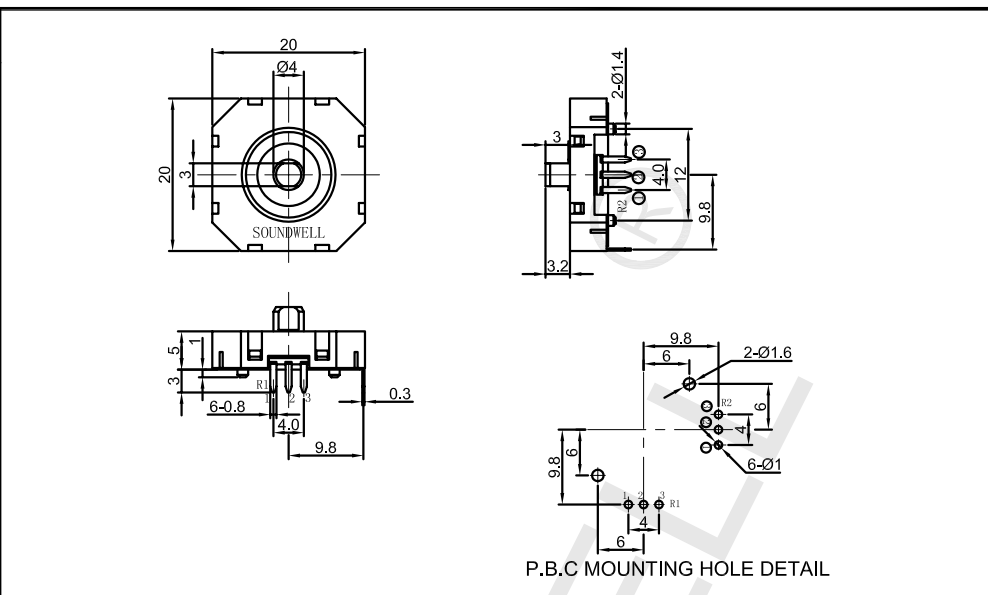

# RJ20 Series POTENTIOMETERS

企业微信，扫码有惊喜

升威官网，发现更多产品

MODEL 品名	DIMENSIONS 尺寸	UNIT:mm
----------	---------------	---------

## RJ20 SERIES CIRCUIT DIAGRAM

CIRCUIT:VR