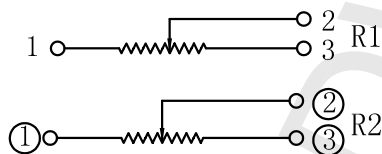

CIRCUIT:VR